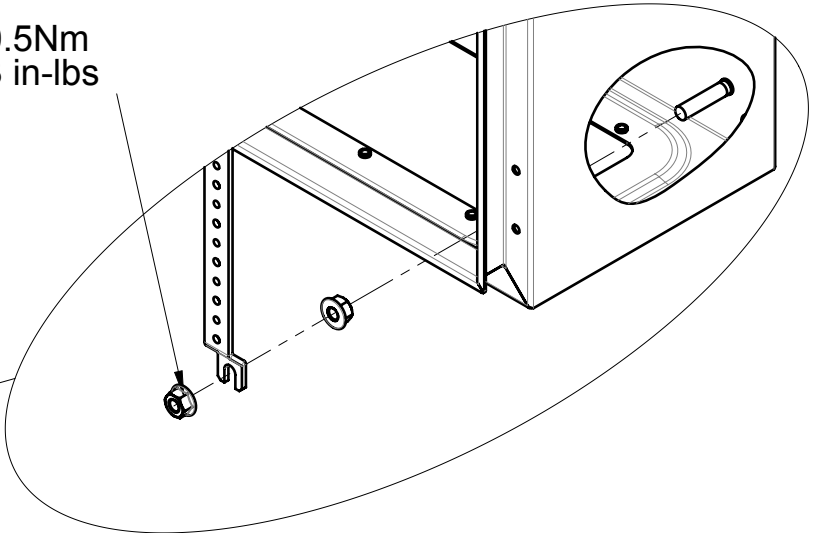

MMK...E

min 12mm ÷ max 25mm

10.5Nm
93 in-lbs

ADB.....E

4.3Nm
38 in-lbs