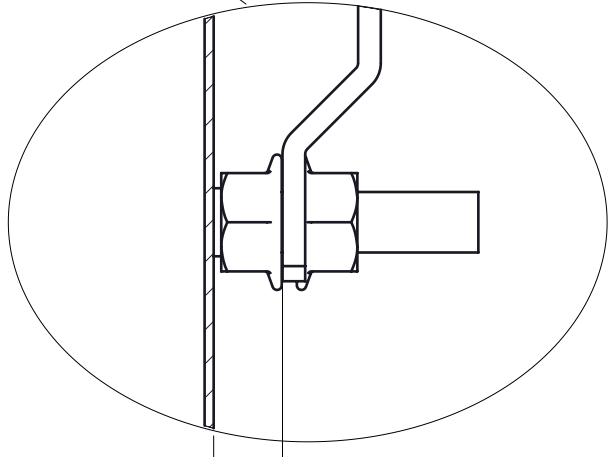

MMK...E

min 12mm ÷ max 25mm

10.5Nm
93 in-lbs

ADB.....E

4.3Nm
38 in-lbs