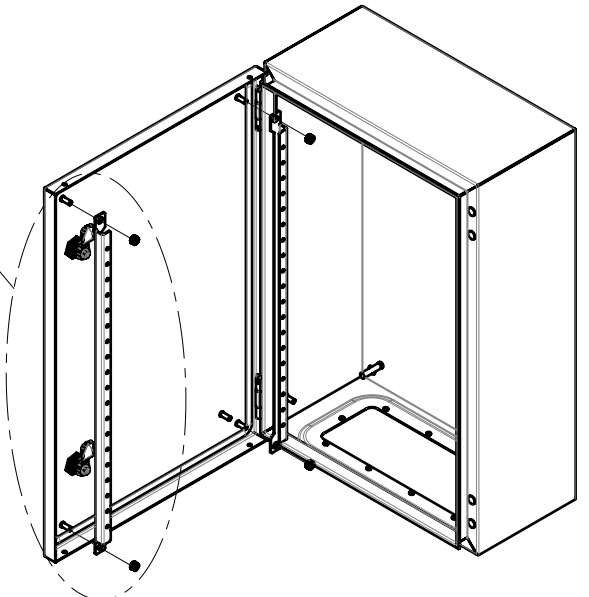

ADB.....E

4.3Nm
38 in-lbs