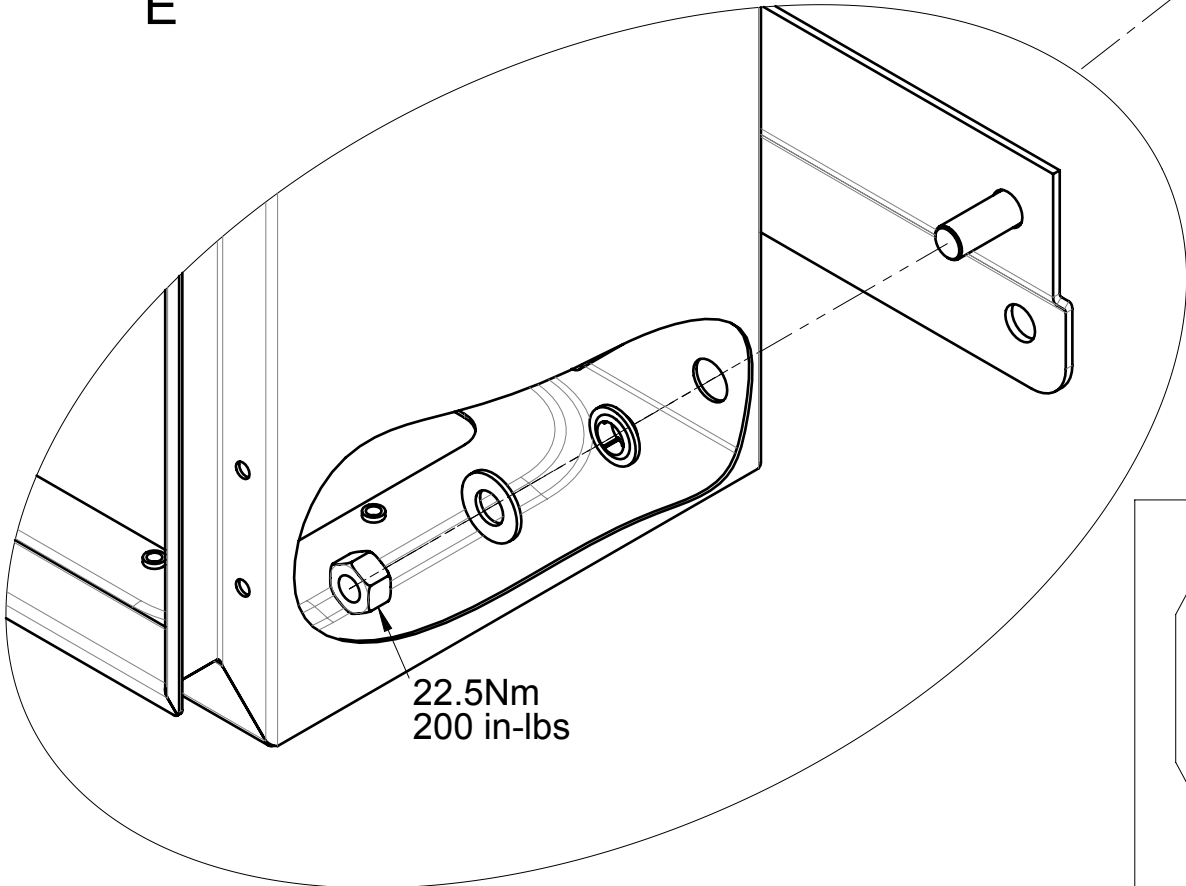

CMFK
CMFKSS
CMTGFT
GTBMTBKT

E

E-E