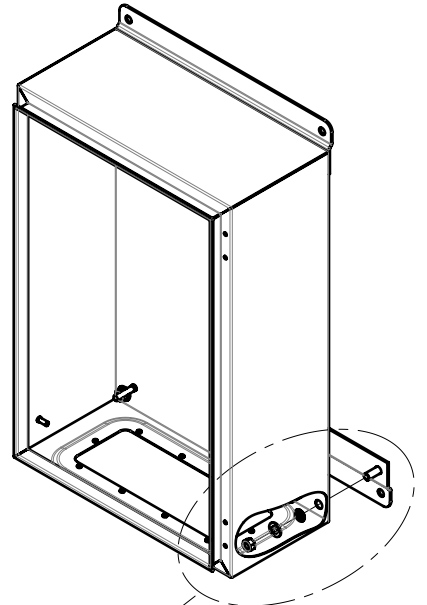

CMFK
CMFKSS
CMTGFT
GTBMTBKT

E

E-E